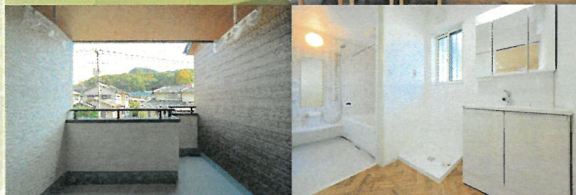

2/18 土・2/19 日 広白岳3丁目完成見学会開催!!

●開催場所/広白岳3丁目 ●開催時間/10:00～17:00
●ご都合の良い時にお越しください!

Panasonic
Builders
Group

Athlete

株式会社アスリート 一級建築士事務所

一級建築士事務所登録 広島県知事14(1)5010号
建設業許可 広島県知事(特-1)第36073号
宅地建物取引業者免許 広島県知事登録(5)8945号

呉市広古新開7丁目42番28号
TEL:0823-36-3388 FAX:0823-76-3255